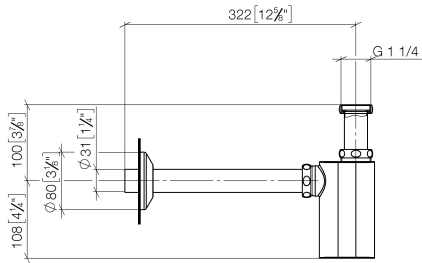

10 040 970

- Rosette Ø 80 mm

	Champagne (22kt Gold)	10 040 970-47
	Chrom	10 040 970-00
	Platin gebürstet	10 040 970-06
	Platin	10 040 970-08
	Messing (23kt Gold)	10 040 970-09
	Dark Chrome	10 040 970-19
	Messing gebürstet (23kt Gold)	10 040 970-28
	Champagne gebürstet (22kt Gold)	10 040 970-46
	Dark Platinum gebürstet	10 040 970-99

10 040 970

mm [inches]

10 040 970

Ersatzteile für die  
anderen  
Oberflächenvarianten  
finden Sie hier:  
Chrom

**Ersatzteilstückliste**

Nr.	Artikelnummer	Benennung	Verbaumenge	Lieferzeit
1	09 28 23 005-47	Rohr Ø 32 x 0,75 x 110 mm - Champagne (22kt Gold)	1	30
2	09 14 05 017 90	Dichtung	1	2
3	09 23 30 015-47	Mutter	3	30
4	09 28 10 003 90	Ring	1	2
5	09 14 05 016 90	Dichtung NBR 70 39,0 x 29,0 x 2,0 mm -	2	2
6	09 28 23 006 90	Rohr	1	2
7	09 19 22 080-47	Gehäuse	1	30
8	09 28 23 002-47	Rohr	1	30
9	90 27 01 015 00-47	Rosette	1	-