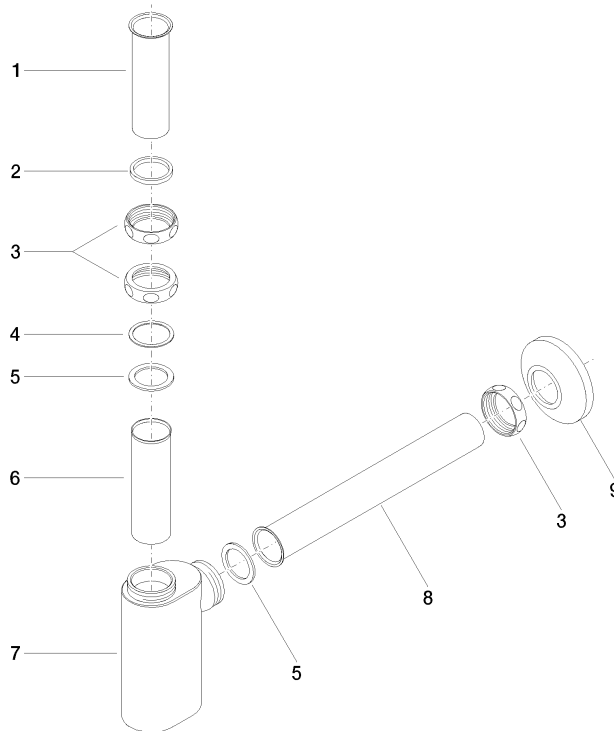

10 040 970

- Rosette Ø 80 mm

	Champagne (22kt Gold)	10 040 970-47
	Chrom	10 040 970-00
	Platin gebürstet	10 040 970-06
	Platin	10 040 970-08
	Messing (23kt Gold)	10 040 970-09
	Dark Chrome	10 040 970-19
	Messing gebürstet (23kt Gold)	10 040 970-28
	Champagne gebürstet (22kt Gold)	10 040 970-46
	Dark Platinum gebürstet	10 040 970-99

10 040 970

mm [inches]

10 040 970

Ersatzteile für die  
anderen  
Oberflächenvarianten  
finden Sie hier:  
Chrom

**Ersatzteilstückliste**

Nr.	Artikelnummer	Benennung	Verbaumenge	Lieferzeit
1	09 28 23 005-47	Rohr Ø 32 x 0,75 x 110 mm - Champagne (22kt Gold)	1	30
2	09 14 05 017 90	Dichtung	1	2
3	09 23 30 015-47	Mutter	3	30
4	09 28 10 003 90	Ring	1	2
5	09 14 05 016 90	Dichtung NBR 70 39,0 x 29,0 x 2,0 mm -	2	2
6	09 28 23 006 90	Rohr	1	2
7	09 19 22 080-47	Gehäuse	1	30
8	09 28 23 002-47	Rohr	1	30
9	90 27 01 015 00-47	Rosette	1	-